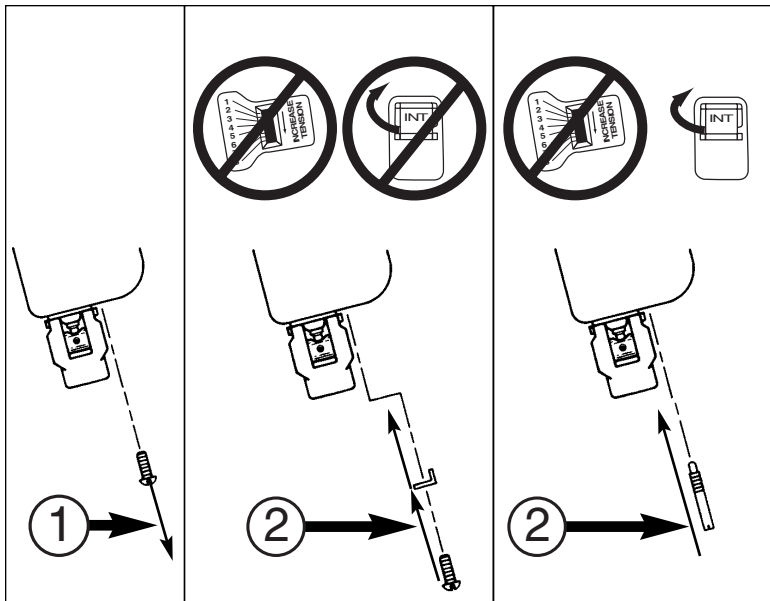

© Panduit Corp. 2008

GS2B, GS2BL,
GS4H, GS4EH,
GS4H121W,
GS4MT, PPTS,
PPTEH, PPTMT

**TTLK3**

Website: www.panduit.com
E-mail: cs@panduit.com
Tel.: 888-506-5400, ext. 3255
Fax: 630-759-7532

EU Website: www.panduit.com/emea
EU Email: EMEA-Toolservicecenter@panduit.com
Tel: 31 (0) 546 580 452
Fax: 31 (0) 546 580 441