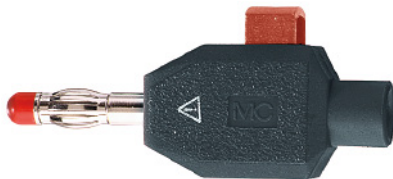

**K-41**

Starre Ø 4 mm-Buchse für die Selbstmontage von Messleitungen.  
**Lötanschluss.**

**K-41**

Ø 4 mm rigid socket for self-assembly of test leads. **Solder connection.**

Typ Type	Bestell-Nr. Order No.	Bemessungsspannung/-strom Rated voltage/current	Leitung (A) Cable (A)	*Farben *Colours
K-41	64.9201-*	30 VAC ~ 60 VDC / max. 32 A	max. Ø 3,9 mm max. 2,5 mm <sup>2</sup>	Ni <span style="display: inline-block; width: 15px; height: 10px; background-color: black; border: 1px solid black; margin-right: 2px;"></span> <span style="display: inline-block; width: 15px; height: 10px; background-color: red; border: 1px solid black; margin-right: 2px;"></span> <span style="display: inline-block; width: 15px; height: 10px; background-color: blue; border: 1px solid black; margin-right: 2px;"></span> <span style="display: inline-block; width: 15px; height: 10px; background-color: yellow; border: 1px solid black; margin-right: 2px;"></span> <span style="display: inline-block; width: 15px; height: 10px; background-color: green; border: 1px solid black; margin-right: 2px;"></span> <span style="display: inline-block; width: 15px; height: 10px; background-color: purple; border: 1px solid black; margin-right: 2px;"></span> <span style="display: inline-block; width: 15px; height: 10px; background-color: brown; border: 1px solid black; margin-right: 2px;"></span> <span style="display: inline-block; width: 15px; height: 10px; background-color: white; border: 1px solid black; margin-right: 2px;"></span>

**Ø 4 mm-Klemmstecker**

**Ø 4 mm Clip-on Plugs**

**KLS4**

Ø 4 mm-Stecker mit federnder Kontaktlamelle für das direkte Anklemmen abisolierter Litzen. **Klemmanschluss.**

**KLS4**

Ø 4 mm plug with spring-loaded Multilam for clamp-connecting stranded wires. **Clamp connection.**