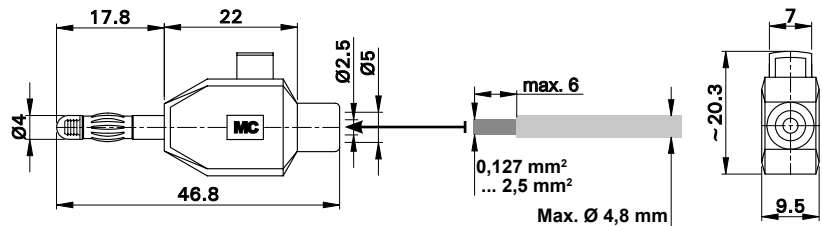

**K-41**

Starre Ø 4 mm-Buchse für die Selbstmontage von Messleitungen.  
**Lötanschluss.**

**K-41**

Ø 4 mm rigid socket for self-assembly of test leads. **Solder connection.**

Typ Type	Bestell-Nr. Order No.	Bemessungsspannung/-strom Rated voltage/current	Leitung (A) Cable (A)	*Farben *Colours
K-41	64.9201-*	30 VAC ~ 60 VDC / max. 32 A	max. Ø 3,9 mm max. 2,5 mm <sup>2</sup>	Ni <span style="display: inline-block; width: 15px; height: 10px; background-color: black; border: 1px solid black; margin-right: 2px;"></span> <span style="display: inline-block; width: 15px; height: 10px; background-color: red; border: 1px solid black; margin-right: 2px;"></span> <span style="display: inline-block; width: 15px; height: 10px; background-color: blue; border: 1px solid black; margin-right: 2px;"></span> <span style="display: inline-block; width: 15px; height: 10px; background-color: yellow; border: 1px solid black; margin-right: 2px;"></span> <span style="display: inline-block; width: 15px; height: 10px; background-color: green; border: 1px solid black; margin-right: 2px;"></span> <span style="display: inline-block; width: 15px; height: 10px; background-color: purple; border: 1px solid black; margin-right: 2px;"></span> <span style="display: inline-block; width: 15px; height: 10px; background-color: brown; border: 1px solid black; margin-right: 2px;"></span> <span style="display: inline-block; width: 15px; height: 10px; background-color: white; border: 1px solid black; margin-right: 2px;"></span>

**Ø 4 mm-Klemmstecker**

**Ø 4 mm Clip-on Plugs**

**KLS4**

Ø 4 mm-Stecker mit federnder Kontaktlamelle für das direkte Anklemmen abisolierter Litzen. **Klemmanschluss.**

**KLS4**

Ø 4 mm plug with spring-loaded Multilam for clamp-connecting stranded wires. **Clamp connection.**