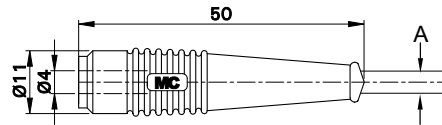

**K-41**

Starre Ø 4 mm-Buchse für die Selbstmontage von Messleitungen.  
**Lötanschluss.**

**K-41**

Ø 4 mm rigid socket for self-assembly of test leads. **Solder connection.**

Typ Type	Bestell-Nr. Order No.	Bemessungsspannung/-strom Rated voltage/current	Leitung (A) Cable (A)	*Farben *Colours
K-41	64.9201-*	30 VAC ~ 60 VDC / max. 32 A	max. Ø 3,9 mm max. 2,5 mm <sup>2</sup>	Ni <span style="display: inline-block; width: 15px; height: 10px; background-color: black; border: 1px solid black; margin-right: 2px;"></span> <span style="display: inline-block; width: 15px; height: 10px; background-color: red; border: 1px solid black; margin-right: 2px;"></span> <span style="display: inline-block; width: 15px; height: 10px; background-color: blue; border: 1px solid black; margin-right: 2px;"></span> <span style="display: inline-block; width: 15px; height: 10px; background-color: yellow; border: 1px solid black; margin-right: 2px;"></span> <span style="display: inline-block; width: 15px; height: 10px; background-color: green; border: 1px solid black; margin-right: 2px;"></span> <span style="display: inline-block; width: 15px; height: 10px; background-color: purple; border: 1px solid black; margin-right: 2px;"></span> <span style="display: inline-block; width: 15px; height: 10px; background-color: brown; border: 1px solid black; margin-right: 2px;"></span> <span style="display: inline-block; width: 15px; height: 10px; background-color: white; border: 1px solid black; margin-right: 2px;"></span>

**Ø 4 mm-Klemmstecker**

**Ø 4 mm Clip-on Plugs**

**KLS4**

Ø 4 mm-Stecker mit federnder Kontaktlamelle für das direkte Anklemmen abisolierter Litzen. **Klemmanschluss.**

**KLS4**

Ø 4 mm plug with spring-loaded Multilam for clamp-connecting stranded wires. **Clamp connection.**