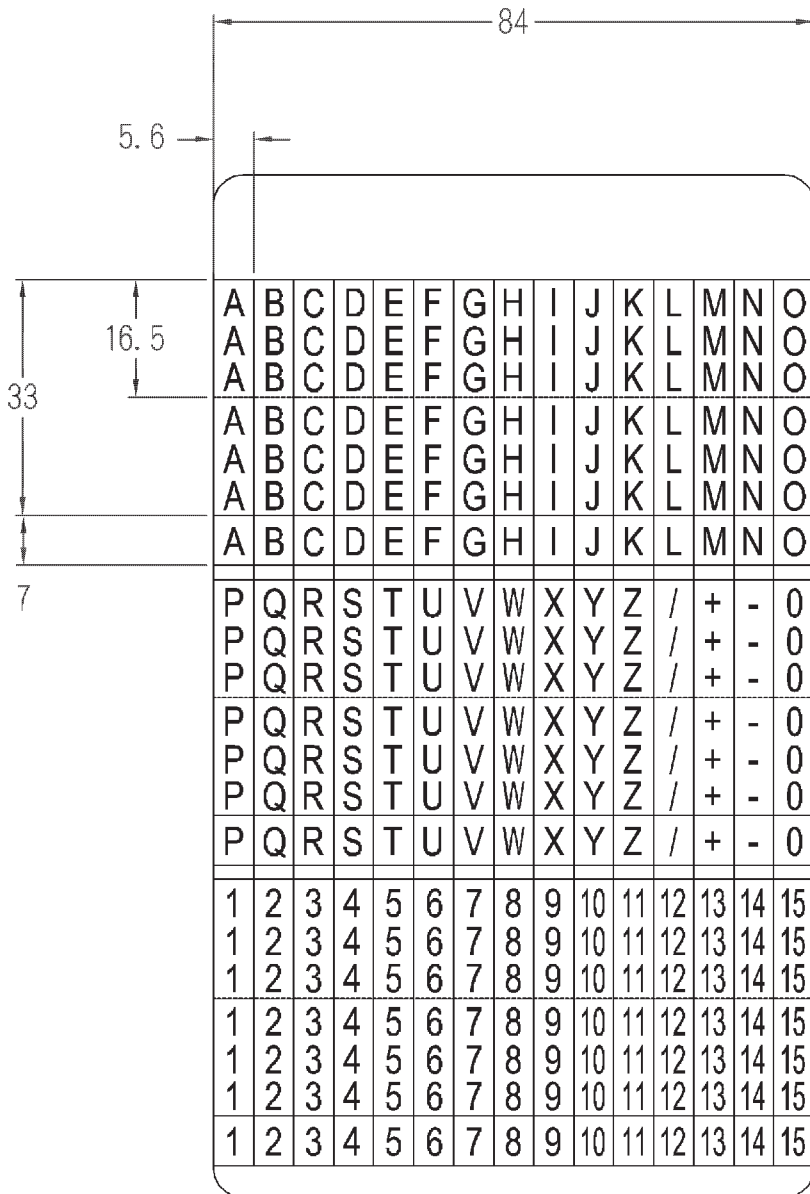

WMB-2

RS NO.: 6642871

中文名 黏著性配線標誌		MATERIAL 軟性布質 背膠	ITEM NO. WMB-2
SCALE		FINISH	NAME SELF ADHESIVE WIRE MARKER
△ (••)	誤差 TOLERANCE ±0.5mm	△ (••) 05-29-2006 DATE	REVISIONS K001

R.NO.

凱士士企業股份有限公司

▶ 請勿實測圖面 ◀