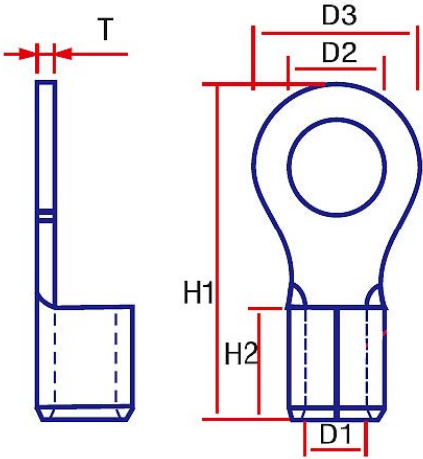

Datasheet

Uninsulated Tin Plated Crimp Ring Terminal

RS Stock number [208-2565](#)

Wire Size	Dimensions (mm)						Tab Size	
	D1	D3	D4	H1	H2	T	AWG	D2(mm)
AWG 22-16	1.8	8	4	16.3	5.5	0.8	8	4.3
0.5-1.5mm ²								