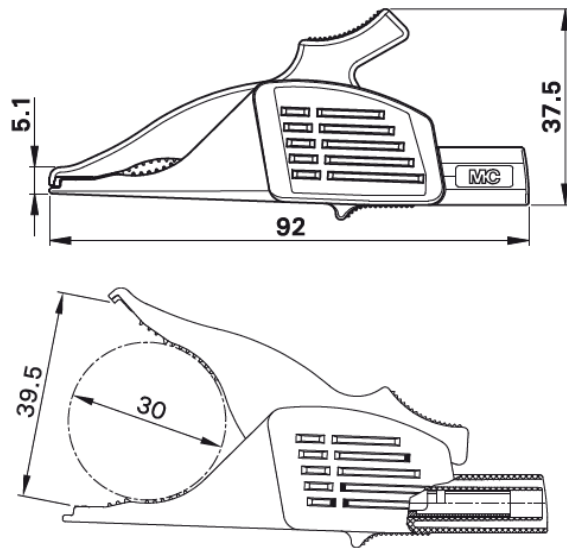

Delfinklemme XDK-1033

Aus Messing mit allseitiger Isolierung. Gezahntes Maul für grobe Abgriffe sowie Feindrahtfläche. Starre Ø 4 mm-Buchse im Isolierkörper, geeignet zur Aufnahme federnder Ø 4 mm-Stecker mit starrer Isolierhülse.

Dolphin Clip XDK-1033

Made of brass with all-round insulation. Toothed jaws for wide grip with surface for fine wire. Ø 4 mm rigid socket in insulator accepting spring-loaded Ø 4 mm plugs with rigid insulating sleeve.

Typ Type	Bestell-Nr. Order No.	Bemessungsspannung/-strom Rated voltage/current	*Farben *Colors
XDK-1033	66.9575-*	1000 V, CAT III / 32 A	21 22

Abgreifer SKPS-4

Mit Federdrahtklammer aus Edelstahl in flexiblen Schaft für das Umfassen von Stiften und Drähten an schwer zugänglichen Stellen. Besonders geeignet für Spannungsabgriffe. Die Silikon-Isolierung des Schaftes gewährleistet gute Hitzebeständigkeit und Flexibilität auch bei extremer Kälte. Starre Ø 4 mm-Buchse im Griffteil, geeignet zur Aufnahme federnder Ø 4 mm-Stecker mit starrer Isolierhülse.

Test Clip SKPS-4

With flexible shaft and spring wire grabber (stainless steel) for a good contact to pins and wires in inaccessible places. Especially suitable for measuring voltages. The shaft is silicone insulated and guarantees good heat resistance and flexibility even at low temperatures. Ø 4 mm rigid socket in handle accepting spring-loaded Ø 4 mm plugs with rigid insulating sleeve.