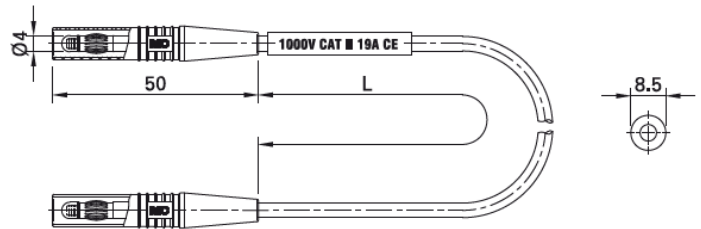

Typ Type	Bestell-Nr. Order No.	Bemessungsspannung/-strom Rated voltage/current		*Farben *Colors
SPP4-L	24.0232-*	1000 V, CAT II / 32 A	CE	21 22

Messleitung SLK4...-L...

Hoch flexibel, beidseitig mit axialem Ø 4 mm-Lamellenstecker mit starrer Isolierhülse.

SLK...-L...

Test Lead SLK4...-L...

Highly flexible, with in-line Ø 4 mm MULTILAM plug with rigid insulating sleeve on both ends.

Typ Type	Bestell-Nr. Order No.	Bemessungsspannung/-strom Rated voltage/current	Leitung Lead		Längen L [cm] Lead lengths L [cm]	*Farben *Colors
SLK425-L	28.0103-□*	1000 V, CAT II / 32 A	PVC 2,5 mm ²	Au CE	100	21 22