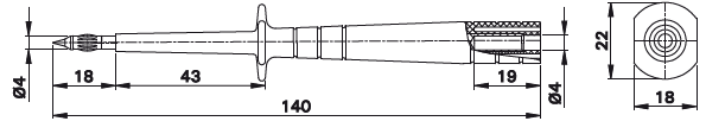

Typ Type	Bestell-Nr. Order No.	Bemessungsspannung/-strom Rated voltage/current	*Farben ¹⁾ *Colors ¹⁾
SKPS-4	24.0224-*	1000 V, CAT III / 4 A	21 22

Prüfspitze SPP4-L

Ø 4 mm, mit federnder MULTILAM. Zweiseitig abgeflachter Griffschutzkragen. Starre Ø 4 mm-Buchse im Griffteil, geeignet zur Aufnahme federnder Ø 4 mm-Stecker mit starrer Isolierhülse. Lieferung mit Schutzkappe.

Typ Type	Bestell-Nr. Order No.	Bemessungsspannung/-strom Rated voltage/current		*Farben *Colors
SPP4-L	24.0232-*	1000 V, CAT II / 32 A	CE	21 22

Messleitung SLK4...-L...

Hoch flexibel, beidseitig mit axialem Ø 4 mm-Lamellenstecker mit starrer Isolierhülse.