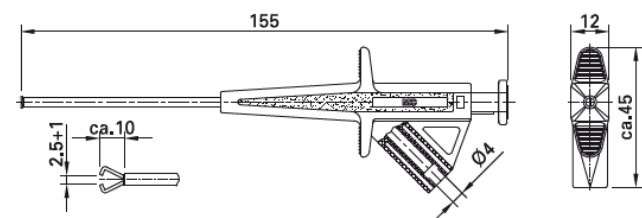

Typ Type	Bestell-Nr. Order No.	Bemessungsspannung/-strom Rated voltage/current	*Farben *Colors
XDK-1033	66.9575-*	1000 V, CAT III / 32 A	21 22

Abgreifer SKPS-4

Mit Federdrahtklammer aus Edelstahl in flexiblen Schaft für das Umfassen von Stiften und Drähten an schwer zugänglichen Stellen. Besonders geeignet für Spannungsabgriffe. Die Silikon-Isolierung des Schaftes gewährleistet gute Hitzebeständigkeit und Flexibilität auch bei extremer Kälte. Starre Ø 4 mm-Buchse im Griffteil, geeignet zur Aufnahme federnder Ø 4 mm-Stecker mit starrer Isolierhülse.

Test Clip SKPS-4

With flexible shaft and spring wire grabber (stainless steel) for a good contact to pins and wires in inaccessible places. Especially suitable for measuring voltages. The shaft is silicone insulated and guarantees good heat resistance and flexibility even at low temperatures. Ø 4 mm rigid socket in handle accepting spring-loaded Ø 4 mm plugs with rigid insulating sleeve.

Typ Type	Bestell-Nr. Order No.	Bemessungsspannung/-strom Rated voltage/current	*Farben ¹⁾ *Colors ¹⁾
SKPS-4	24.0224-*	1000 V, CAT III / 4 A	21 22

Prüfspitze SPP4-L

Ø 4 mm, mit federnder MULTILAM. Zweiseitig abgeflachter Griffschutzkragen. Starre Ø 4 mm-Buchse im Griffteil, geeignet zur Aufnahme federnder Ø 4 mm-Stecker mit starrer Isolierhülse. Lieferung mit Schutzkappe.

Test Probe SPP4-L

Ø 4 mm, with spring-loaded MULTILAM. Handle guard chamfered on both sides. Ø 4 mm rigid socket in handle accepting spring-loaded Ø 4 mm plugs with rigid insulating sleeve. Supplied with protective cap.