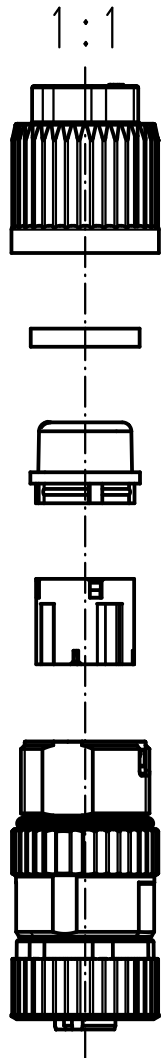

5

4

3

2

1

All Dimensions in mm Original Size DIN A 4			Techn. Character.			Nicht tolerierte Masse/ Free size tolerances		
413867	13.05.08	DY	Detail.	Dat. 21.05.03	Name Grie	2:1	Rundsteckverbinder M12-L/ Circular connector M12-L 3polig Buchse B-Kodiert/ 3poles female B-coded bleifrei/lead free	
412800	19.03.07	DY	Insp.		Sr			1:1
411606	08.08.05	DY	Stand.					
410925	10.03.04	DY	HARTING Electric GmbH & Co. KG			TB 21 03 241 2300	Blatt/ page	
410521			D-32339 Espelkamp					
Mod.	Dat.	Name				Sub.		

D

C

B

A