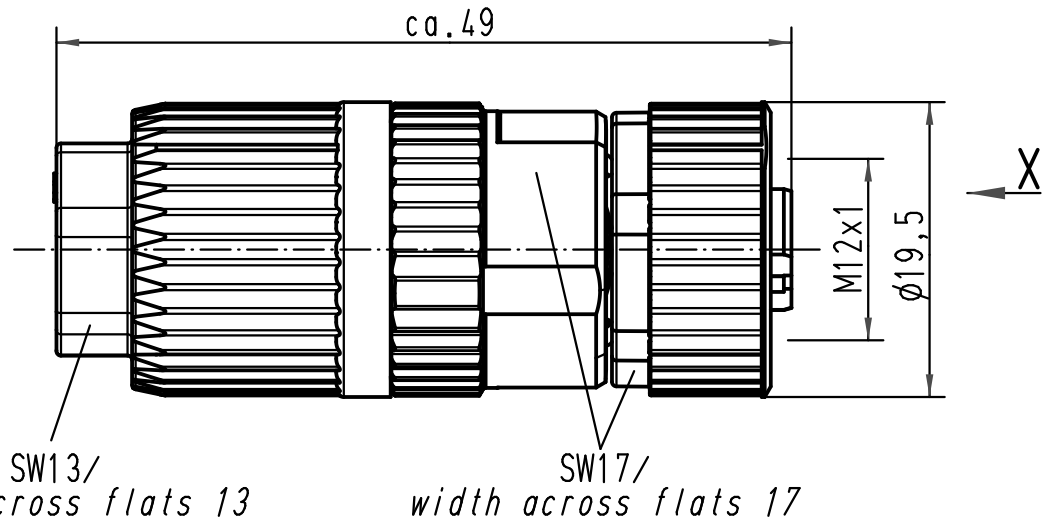

5

4

3

2

1

All Dimensions in mm Original Size DIN A 4			Techn. Character.			Nicht tolerierte Masse/ Free size tolerances		
413867	13.05.08	DY	Detail.	Dat. 21.05.03	Name Grie	2:1	Rundsteckverbinder M12-L/ Circular connector M12-L 3polig Buchse B-Kodiert/ 3poles female B-coded bleifrei/lead free	
412800	19.03.07	DY	Insp.		Sr			1:1
411606	08.08.05	DY	Stand.					
410925	10.03.04	DY	HARTING Electric GmbH & Co. KG			TB 21 03 241 2300	Blatt/ page	
410521			D-32339 Espelkamp					
Mod.	Dat.	Name				Sub.		