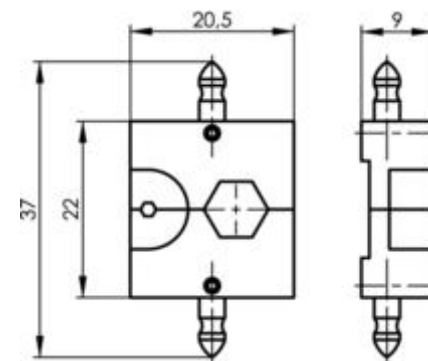

order number: N01001A0004

Crimp Dies LM-Type G27 (9248 Belden); RG-6A/U 2-way die (HEX 1.69/7.01)