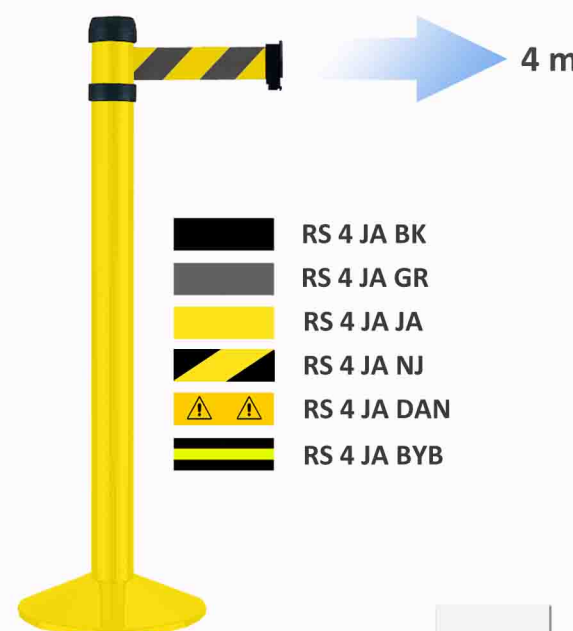

- RS 4 JA BK
- RS 4 JA GR
- RS 4 JA JA
- RS 4 JA NJ
- RS 4 JA DAN
- RS 4 JA BYB