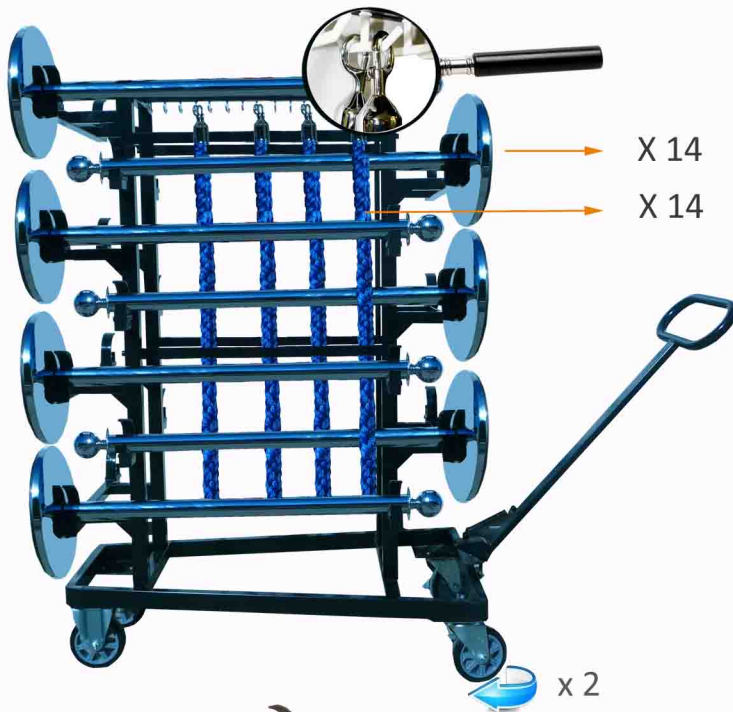

BZ 50 SB

CDCH 252 SB
 Ø6 cm
 x 2 m

x 1

x 1

1,70 kg

CDGO 252 SB
 Ø6 cm
 x 2 m

x 1

x 1

1,70 kg

CDN 252 SB
 Ø6 cm
 x 2 m

x 1

x 1

1,70 kg

Chariot de transport - Trolley for handling - Carretilla de transporte - Bonde
Beförderungswagen - Carro di trasporto - Beproevingswagen

-  Se manoeuvre facilement
-  Moves easily
-  Se desplaza fácilmente
-  Bewegt sich leicht
-  Spostati facilmente
-  Beweegt zich gemakkelijk