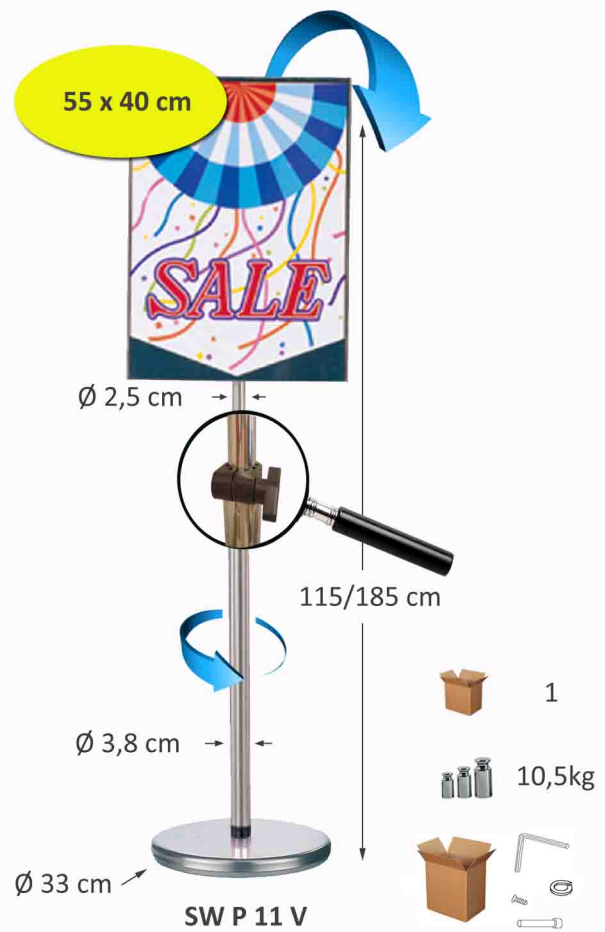

Extensible
Stretchable
Extensible
Elastisch
Estensibile
Extensibel