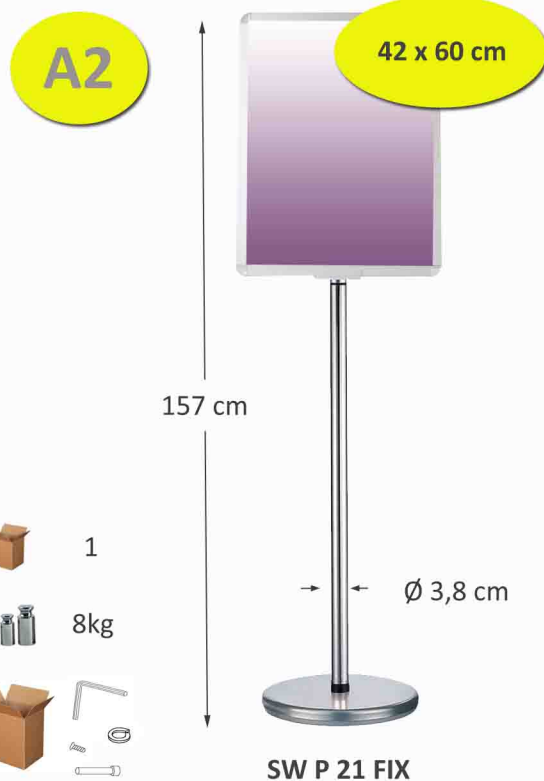

2. Extensible
   - Stretchable
   - Extensible
   - Elastisch
   - Estensibile
   - Extensibel

- Fonctionne avec batterie
- Works with battery
- Funciona con batería
- Funktioniere mit batterie
- Funziona con batteria
- Werken met Batterijwagens