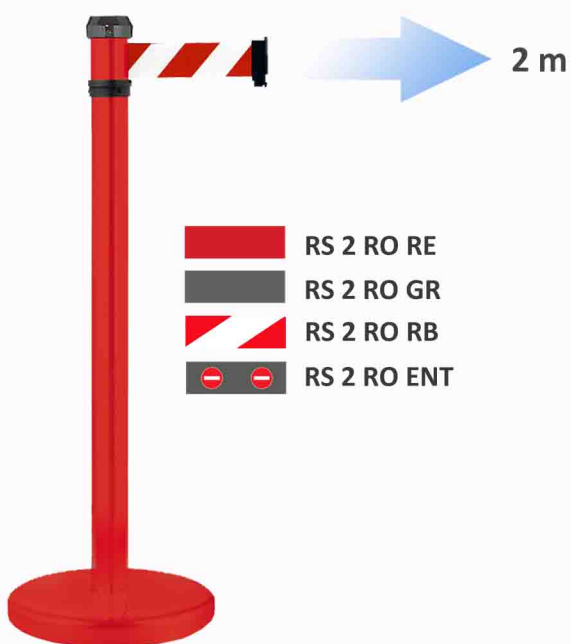

RP 31 ROT *

RP 41 LUM *

Personnalisation / Customization **Minimum 5**

Sur commande / Special order

* Pour RS2 seulement / For RS2 only

Poteaux de guidage - Control post - Postes de guiado
 Führungsposten - Postes de guia - Pali di guida