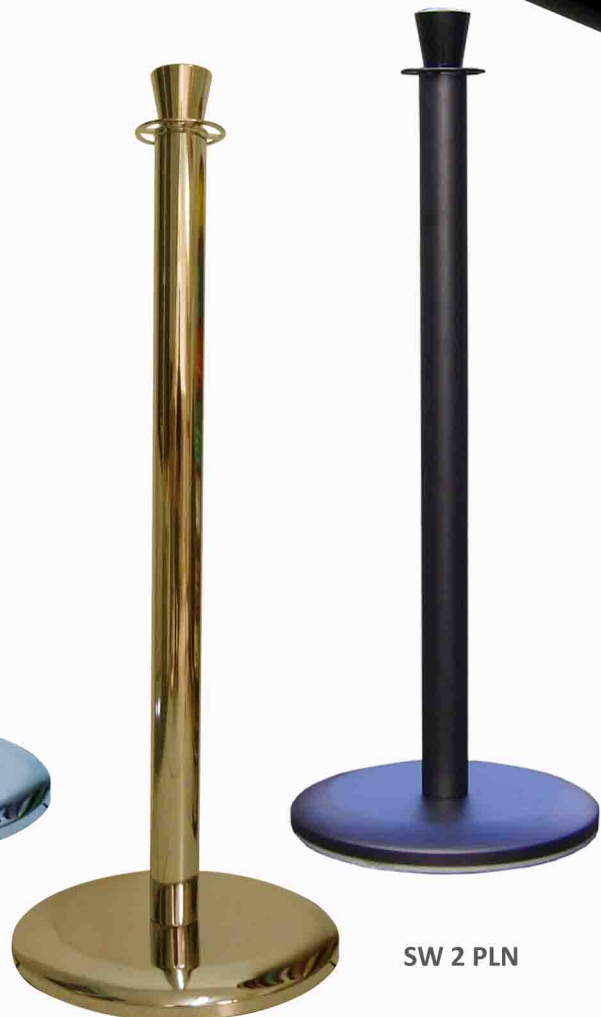

SW 2 PLN

SW 2 PLA