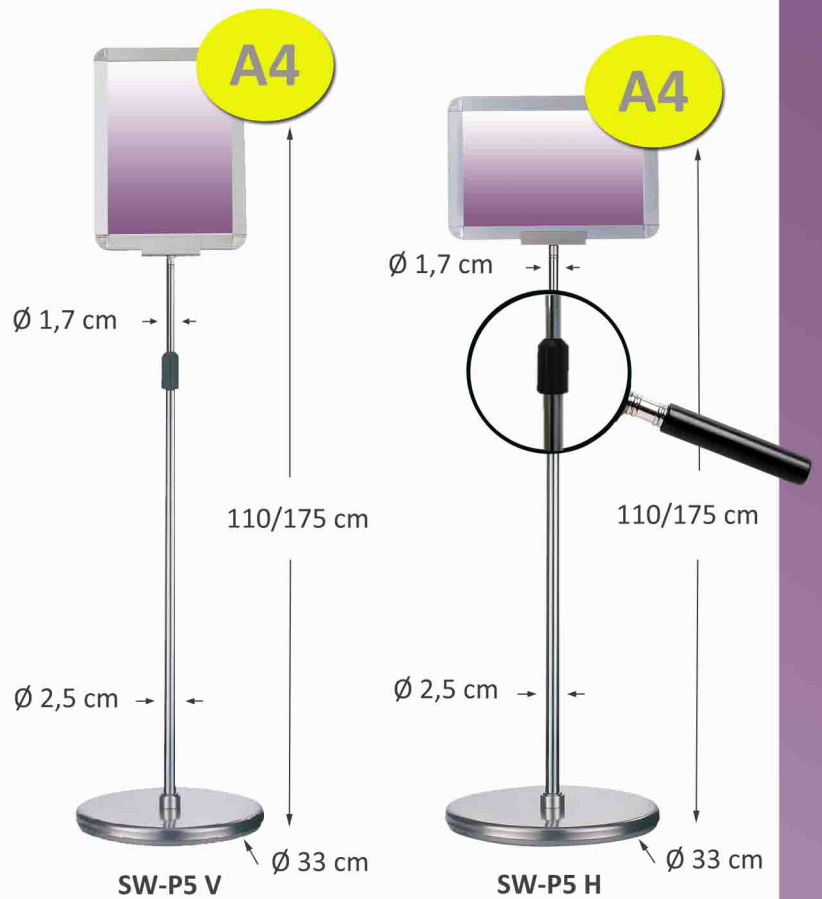

Poteaux d'information - Information posts - Informationsposten
 Postes de Información - Posti di informazioni - Informatie posten

12kg
 1

145 cm
 Ø 8 cm
 Ø 36 cm

SW P3 BK **SW P3 CH** **SW P3 RO**

11kg
 1

120 cm
 Ø 5 cm
 Ø 33 cm

SW P 14 BK **SW P 14 CH** **SW P 14 RO**

Poteaux d'information - Information posts - Informationsposten
 Postes de Información - Posti di informazioni - Informatie posten

Extensible

 1,6kg  1

11,5 x 1,5 cm

URN 750

1000

75 cm
Ø 20 cm

 3,1kg  1

SERIE 600 

25 cm
35 cm
35 cm