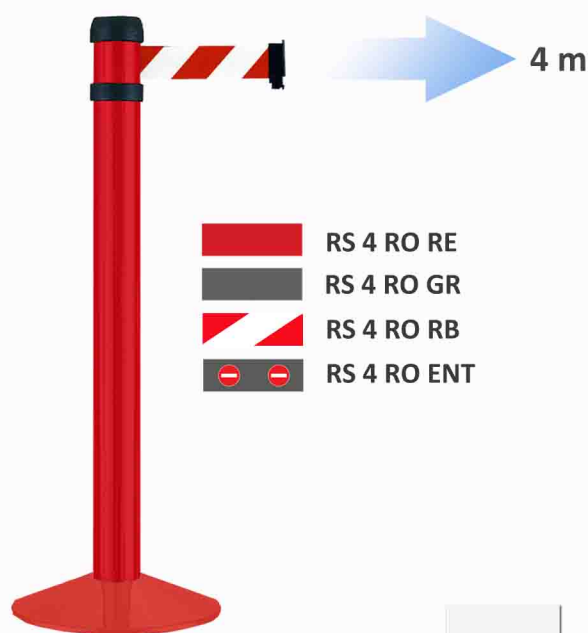

- RS 4 RO RE
- RS 4 RO GR
- RS 4 RO RB
- RS 4 RO ENT