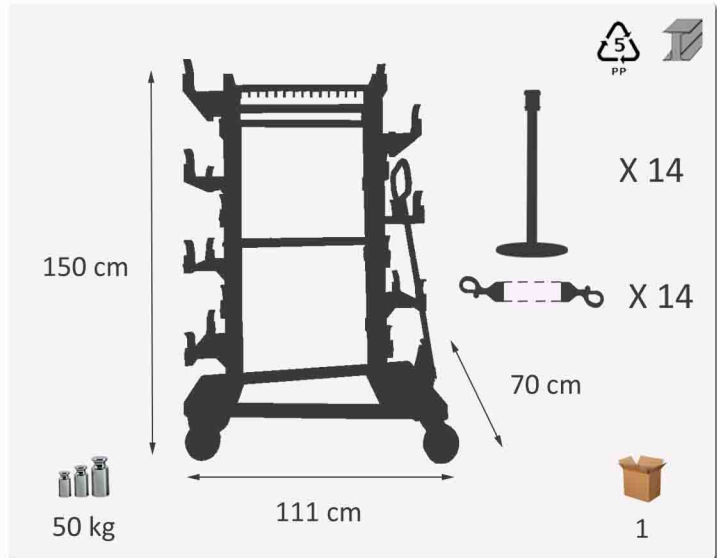

Chariot de transport - Trolley for handling - Carretilla de transporte - Bonde
Beförderungswagen - Carro di trasporto - Beproevingswagen

- Se manoeuvre facilement
- Moves easily
- Se desplaza fácilmente
- Bewegt sich leicht
- Spostati facilmente
- Beweegt zich gemakkelijk