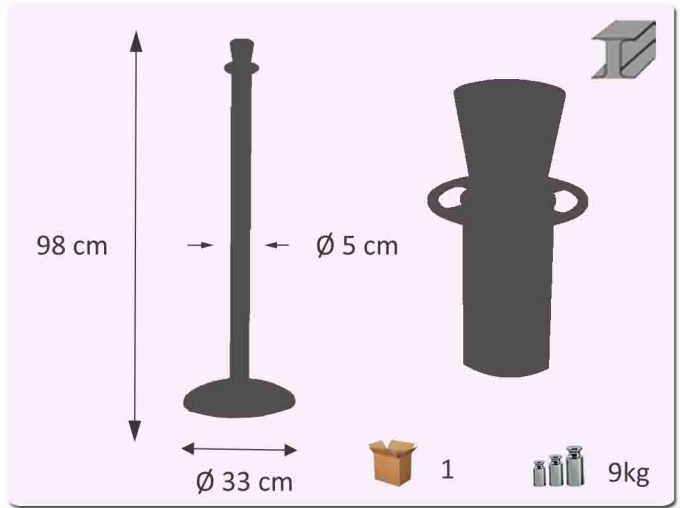

EVAIR **EVAIR**

Sur commande / Special order

Options  

WR 10 SB

* Pour/for RS2 only/seulement

Poteaux à corde ou chaîne - Posts with rope or chain - Posten mit Seil oder Kette
 Postes con cuerda o cadena - Posti con corda o catena - Postes com corda ou cadeia