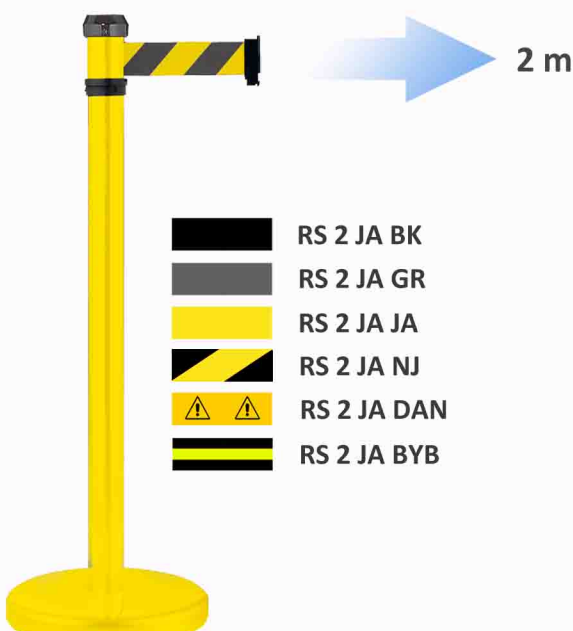

Poteaux de guidage - Control post - Postes de guiado
Führungsposten - Postes de guia - Pali di guida

- RS 2 JA BK
- RS 2 JA GR
- RS 2 JA JA
- RS 2 JA NJ
- RS 2 JA DAN
- RS 2 JA BYB