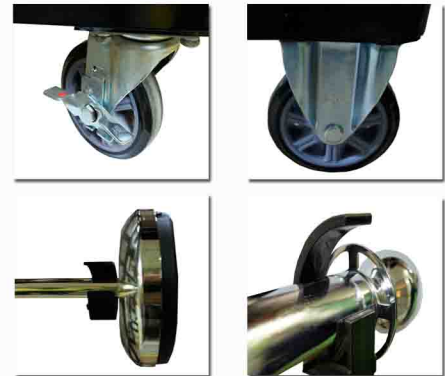

1,70 kg

CDN 252 SB
 Ø6 cm
 x 2 m

x 1

x 1

1,70 kg

Chariot de transport - Trolley for handling - Carretilla de transporte - Bonde
Beförderungswagen - Carro di trasporto - Beproevingswagen

-  Se manoeuvre facilement
-  Moves easily
-  Se desplaza fácilmente
-  Bewegt sich leicht
-  Spostati facilmente
-  Beweegt zich gemakkelijk