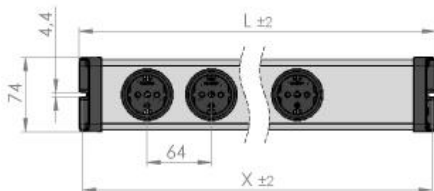

Universal 5-fach plus

Artikel-Nr.: 0201x02052301

- Robustes Kunststoffprofil, grau
- 90° gedrehte Steckdosen Typ E (Französischer Standard)
- Abstände der Steckdosen: 64 mm
- 1,5 m Zuleitung und Winkel-Stecker
- Erhöhte Sicherheit durch integrierten Kinderschutz
- Endkappe mit Befestigungsmöglichkeit

Technische Daten

Anschlusswerte:	250 V~, 16 A, 50 Hz, 3.600 W
Zuleitung:	1,5m H05VV-F 3G 1,5 mm²
Stecker:	CEE 7/7 Stecker, abgewinkelt Typ EF
Steckdosen:	Mittenschutzkontakt Typ E
Schalter:	2-polig, beleuchtet
Eigenverbrauch:	< 0,5 W
Abmessung:	462 x 74 x 47 mm (L x B x H)
Befestigungsmaß X:	454 mm

EAN: 401209600486 8
VPE: 10 St.

VARIO®
LINEA