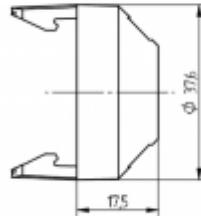

Fassungen für Allgebrauchs-Glühlampen

22.917.-006

Zubehör für E27 / E26

Farbe	Verp.	Gew.	Artikel-Nr.
weiß	500	5 g	22.917.-006.50
schwarz	500	5 g	22.917.-006.80

Clipsbare Isolierhaube \varnothing 37,6 mm
Gewinde M10 x 1

Gehäuse: PA

- Verdrehungsschutznuten außen