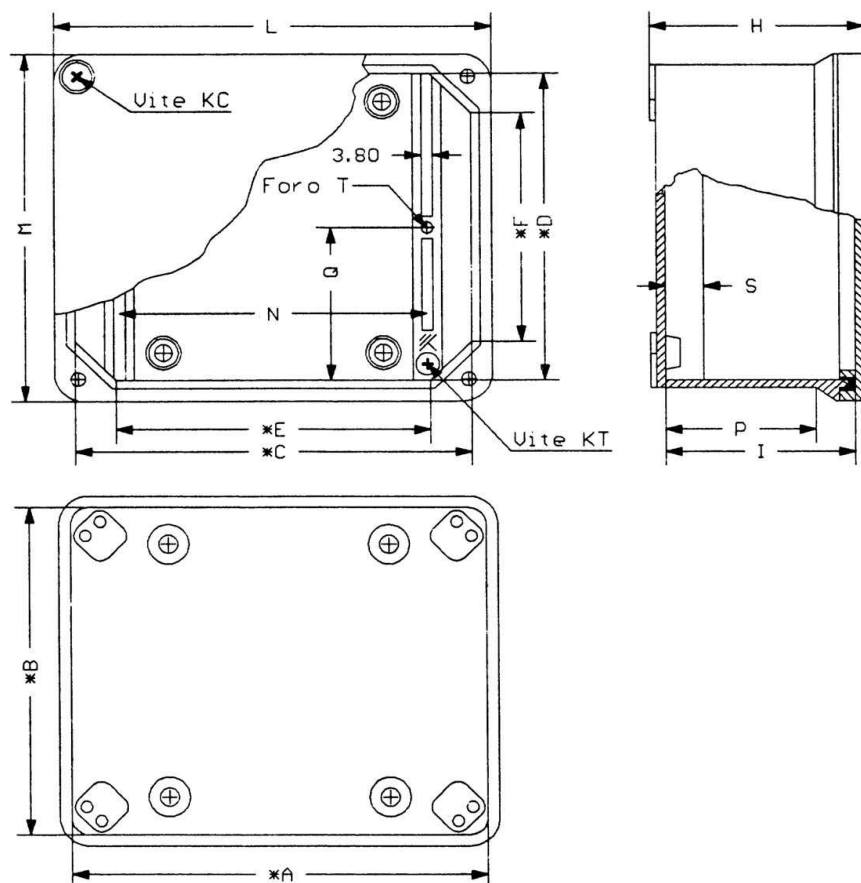

ENGLISH

Datasheet

Aluminium Enclosure, IP65, 102 x 210 x 242mm

RS Stock number 229-0340

| | |
|---------------------|--------------------|
| Body Material | Die Cast Aluminium |
| Colour | Natural |
| External Dimensions | 102 x 210 x 242mm |
| External Height | 242 mm |
| External Length | 102 mm |
| External Width | 210 mm |
| IP Rating | IP65 |

ENGLISH

Dimensions (mm)

| | A* | B* | H | C* | D* | E* | F* |
|----------|-----|-----|-----|------|------|-----|-----|
| 282-1102 | 102 | 102 | 71 | 89.5 | 89.5 | 63 | 63 |
| 229-0334 | 135 | 110 | 71 | 127 | 102 | 91 | 66 |
| 229-0362 | 160 | 135 | 81 | 153 | 128 | 116 | 91 |
| 229-0356 | 185 | 160 | 96 | 177 | 152 | 140 | 115 |
| 229-0340 | 245 | 210 | 102 | 238 | 203 | 201 | 166 |

5.00
7.25
8.25
11.95
18.25

* Maximum useful size

| | I | L | M | N | P | Q | S | T dia | KC | KT |
|----------|----|-----|-----|-----|------|-----|----|-------|--------|--------|
| 282-1102 | 65 | 106 | 106 | 66 | 56.5 | 45 | 10 | 4 | 4 x M5 | 1 x M5 |
| 229-0334 | 64 | 142 | 117 | 98 | 47 | 51 | 13 | 4 | 4 x M5 | 1 x M5 |
| 229-0362 | 74 | 167 | 142 | 124 | 58 | 69 | 13 | 4 | 4 x M5 | 2 x M5 |
| 229-0356 | 89 | 192 | 167 | 146 | 72 | 76 | 13 | 4 | 4 x M5 | 2 x M5 |
| 229-0340 | 94 | 254 | 219 | 208 | 77 | 101 | 13 | 4 | 4 x M5 | 2 x M5 |

Dimensions (mm)

| | V | Z | Type | X1 | Y1 | X2 | Y2 |
|----------|-------|-------|-------|-----|-----|-----|-----|
| 282-1102 | 32 | 72 | A | 82 | 111 | 82 | 111 |
| 229-0334 | 65 | 80 | A | 114 | 119 | 89 | 144 |
| 229-0362 | 88 | 104 | A + B | 140 | 145 | 115 | 170 |
| 229-0356 | 114.5 | 129.5 | A + B | 164 | 169 | 139 | 195 |
| 229-0340 | 172 | 178 | A + B | 224 | 219 | 189 | 254 |