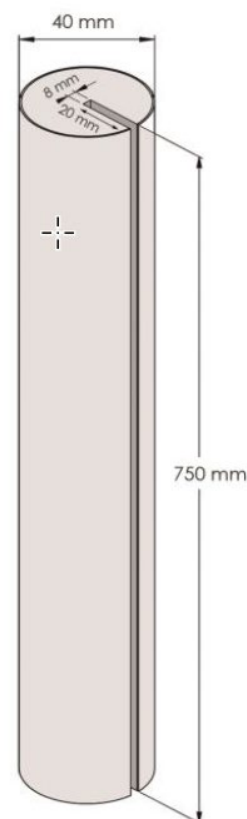

- **Caractéristiques :**

- Protection d'arête en mousse
- Evite les accidents et absorbe les chocs
- Résistante aux graisses et aux acides
- Classification feu M4
- Conforme Reach et RoHS