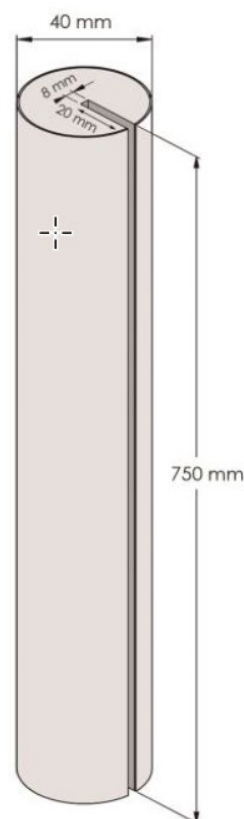

## RS Pro

RS Stock No: 7249779

Code douane : 3921909000  
EAN : 3321369986925

Longueur (mm)	Diamètre (mm)	Ouverture (mm)	Poids (kg)
750	40	20 x 8	0,1

- **Fabriqué en :** ethylène-acétate de vinyle (EVA)
- **Coloris :** noir et jaune

# RS Pro

RS Stock No: 7249779

Customs : 3921909000  
EAN : 3321369986925

Length (mm)	Diameter (mm)	Opening (mm)	Weight (kg)
750	40	20 x 8	0,1

- **Made of** ethylene vinyl acetate (EVA)
- **Color** : black and yellow
- **Specifications :**
  - Foam edge protection
  - Prevents accidents and absorbs shocks
  - Fat and acid resistant
  - Fire classification M4
  - Reach and RoHS compliant