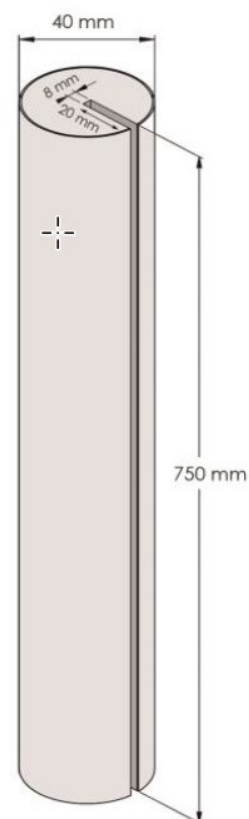

## RS Pro

RS Stock No: 7249779

Code douane : 3921909000  
EAN : 3321369986925

Longueur (mm)	Diamètre (mm)	Ouverture (mm)	Poids (kg)
750	40	20 x 8	0,1

- **Fabriqué en :** ethylène-acétate de vinyle (EVA)
- **Coloris :** noir et jaune

# RS Pro

RS Stock No: 7249779

Customs : 3921909000  
EAN : 3321369986925

Length (mm)	Diameter (mm)	Opening (mm)	Weight (kg)
750	40	20 x 8	0,1

- **Made of** ethylene vinyl acetate (EVA)
- **Color** : black and yellow
- **Specifications :**
  - Foam edge protection
  - Prevents accidents and absorbs shocks
  - Fat and acid resistant
  - Fire classification M4
  - Reach and RoHS compliant

# RS Pro

RS Stock No: 7249779

Aduanas : 3921909000  
EAN : 3321369986925

Largo (mm)	Diámetro (mm)	Apertura (mm)	Peso (kg)
750	40	20 x 8	0,1

- **Hecho en :** acetato de etileno y vinilo (EVA)
- **Color :** negro y amarillo
- **Características :**
  - Protección de bordes de espuma
  - Previene los accidentes y absorbe los golpes
  - Resistente a las grasas y a los ácidos
  - Clasificación al fuego M4
  - Cumple con Reach y RoHS

# Typenblatt RS Pro

RS Stock No: 7249779

Zoll : 3921909000  
EAN : 3321369986925

Länge (mm)	Durchmesser (mm)	Öffnung (mm)	Gewicht (kg)
750	40	20 x 8	0,1

- **Material** : Ethylen-Vinylacetat (EVA)
- **Farbe**: schwarz und gelb
- **Merkmale** :
  - Schaumkantenschutz
  - Verhindert Unfälle und absorbiert Stöße.
  - Fett- und Säurebeständig
  - Brandklasse M4
  - Reach und RoHS-konform