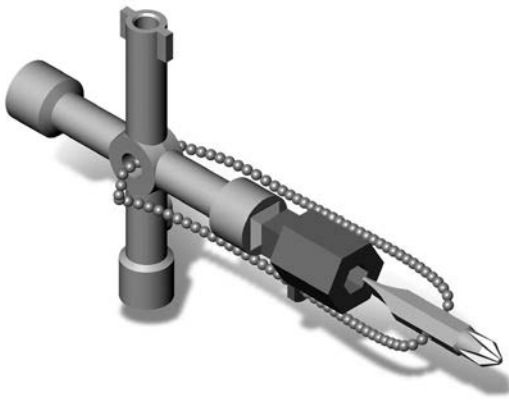

ZD

weiß cB verzinkt

white cB galvanized

Abb. / Fig.: 2

Abb. / Fig.: 3

RS 341-0236
RS 341-0286
RS 341-0179

Artikelnummer / Art. No.:	Bezeichnung / Indication	Abb. / Fig.
0.95.0647.0	Multifunktionsschlüssel / Multifunction key	1
0.95.0661.0	Ø 3 mm Doppelbart / Pin	2
0.95.0662.0	Ø 5 mm Doppelbart / Pin	2
0.95.0663.0	□ 7 mm Vierkant / Square	3
0.95.0664.0	□ 8 mm Vierkant / Square	3
0.95.0665.0	△ 6.5 mm Dreikant / Triangle	3
0.95.0666.0	△ 8 mm Dreikant / Triangle	3
0.95.0668.0	△ 7 mm Dreikant / Triangle	3
0.95.0669.0	△ 10 mm Dreikant / Triangle	3
0.95.0670.0	11,5 mm Halbmond / Halfmoon	3
0.95.0671.0	△ 13 mm Dreikant / Triangle	3
0.95.0672.0	8,6 mm Rund / Round	3
0.95.0673.0	DB Gasschlüssel / Gas key	3