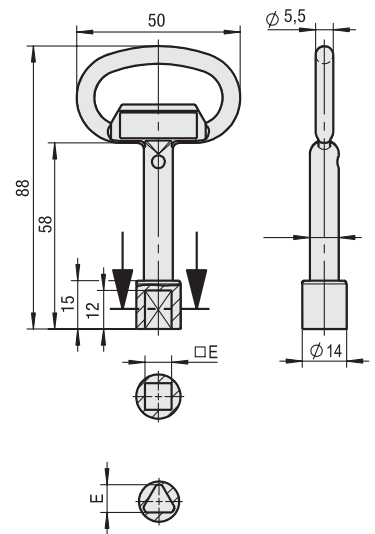

ZD

weiß cB verzinkt

white cB galvanized

Abb. / Fig.: 2

Abb. / Fig.: 3

RS 341-0236
RS 341-0286
RS 341-0179

Artikelnummer / Art. No.:	Bezeichnung / Indication	Abb. / Fig.
0.95.0647.0	Multifunktionsschlüssel / Multifunction key	1
0.95.0661.0	Ø 3 mm Doppelbart / Pin	2
0.95.0662.0	Ø 5 mm Doppelbart / Pin	2
0.95.0663.0	□ 7 mm Vierkant / Square	3
0.95.0664.0	□ 8 mm Vierkant / Square	3
0.95.0665.0	△ 6.5 mm Dreikant / Triangle	3
0.95.0666.0	△ 8 mm Dreikant / Triangle	3
0.95.0668.0	△ 7 mm Dreikant / Triangle	3
0.95.0669.0	△ 10 mm Dreikant / Triangle	3
0.95.0670.0	11,5 mm Halbmond / Halfmoon	3
0.95.0671.0	△ 13 mm Dreikant / Triangle	3
0.95.0672.0	8,6 mm Rund / Round	3
0.95.0673.0	DB Gasschlüssel / Gas key	3