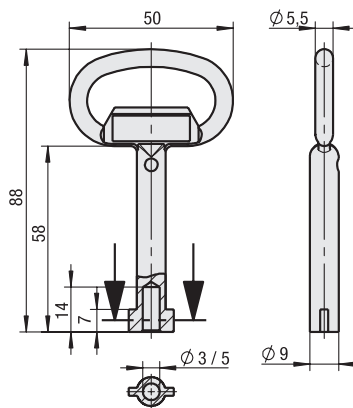

ZD

weiß cB verzinkt

white cB galvanized

Abb. / Fig.: 2

Abb. / Fig.: 3

RS 341-0236
RS 341-0286
RS 341-0179

Artikelnummer / Art. No.:	Bezeichnung / Indication	Abb. / Fig.
0.95.0647.0	Multifunktionsschlüssel / Multifunction key	1
0.95.0661.0	Ø 3 mm Doppelbart / Pin	2
0.95.0662.0	Ø 5 mm Doppelbart / Pin	2
0.95.0663.0	□ 7 mm Vierkant / Square	3
0.95.0664.0	□ 8 mm Vierkant / Square	3
0.95.0665.0	△ 6.5 mm Dreikant / Triangle	3
0.95.0666.0	△ 8 mm Dreikant / Triangle	3
0.95.0668.0	△ 7 mm Dreikant / Triangle	3
0.95.0669.0	△ 10 mm Dreikant / Triangle	3
0.95.0670.0	11,5 mm Halbmond / Halfmoon	3
0.95.0671.0	△ 13 mm Dreikant / Triangle	3
0.95.0672.0	8,6 mm Rund / Round	3
0.95.0673.0	DB Gasschlüssel / Gas key	3