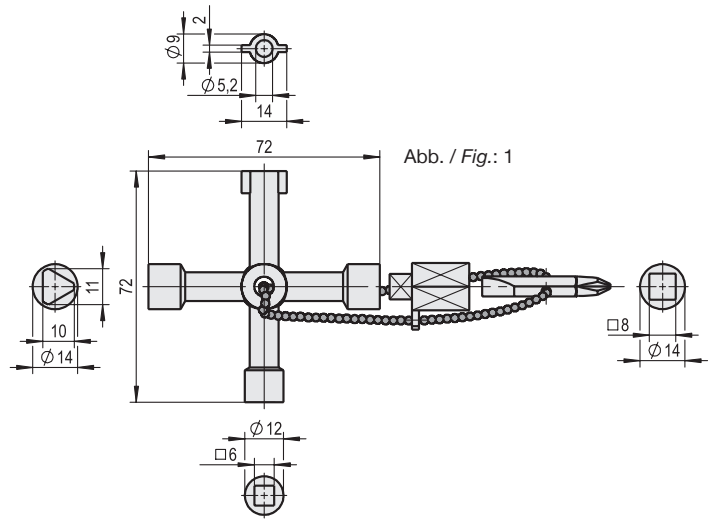

ZD

weiß cB verzinkt

white cB galvanized

Abb. / Fig.: 2

Abb. / Fig.: 3

RS 341-0236
RS 341-0286
RS 341-0179

Artikelnummer / Art. No.:	Bezeichnung / Indication	Abb. / Fig.
0.95.0647.0	Multifunktionsschlüssel / Multifunction key	1
0.95.0661.0	Ø 3 mm Doppelbart / Pin	2
0.95.0662.0	Ø 5 mm Doppelbart / Pin	2
0.95.0663.0	□ 7 mm Vierkant / Square	3
0.95.0664.0	□ 8 mm Vierkant / Square	3
0.95.0665.0	△ 6.5 mm Dreikant / Triangle	3
0.95.0666.0	△ 8 mm Dreikant / Triangle	3
0.95.0668.0	△ 7 mm Dreikant / Triangle	3
0.95.0669.0	△ 10 mm Dreikant / Triangle	3
0.95.0670.0	11,5 mm Halbmond / Halfmoon	3
0.95.0671.0	△ 13 mm Dreikant / Triangle	3
0.95.0672.0	8,6 mm Rund / Round	3
0.95.0673.0	DB Gasschlüssel / Gas key	3