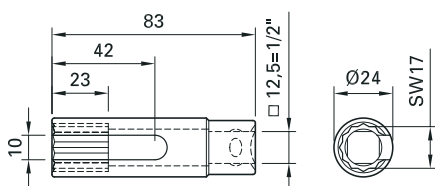

Sicherungshülse PV-SSH4

Die aufsteckbare Sicherungshülse verriegelt die PV-Steckverbindung so dass sie nur noch mit dem Werkzeug PV-MS getrennt werden kann.

PV-SSH4

UL-Recognized
File No. E 181720

Safety lock clip PV-SSH4

The pluggable safety lock clip secures the PV plug connection and can only be unlocked with the tool PV-MS

Sicherungshülse montiert
Safety lock clip mounted
Clip de sécurité monté

Clip de sécurité PV-SSH4

Le clip de sécurité verrouille la connexion PV et ne peut être déverrouillé qu'avec l'outil PV-MS

Entriegelungswerkzeug PV-MS
Unlocking tool PV-MS
Outil de déverrouillage PV-MS

Typ Type Type	Bestell-Nr. Order No. No. de Cde	siehe Montageanleitung see assembly instruction voir instructions de montage		www.multi-contact.com
PV-SSH4	32.5280	MA252		

Prüfstift PV-PST

Mit diesem Prüfstift kann auf einfache Weise geprüft werden ob der Kontakt richtig in der Isolation eingerastet hat.

PV-PST

Test plug PV-PST

This test plug is used to control the correct engagement of the contact in the insulation.

Fiche de test PV-PST

Avec cette fiche de test on peut facilement tester si le contact est engagé correctement dans l'isolation.

Typ Type Type	Bestell-Nr. Order No. No. de Cde	siehe Montageanleitung see assembly instruction voir instructions de montage		www.multi-contact.com
PV-PST	32.6028	MA231-..., MA232-...		

Steckschlüsseinsatz für PV-ADSP4... und PV-ADBP4...

MC empfiehlt diese Steckschlüssel für eine einfache und sichere Montage der PV-Aufbaudosen.

PV-WZ-AD/GWD

Socket wrench insert for PV-ADSP4... and PV-ADBP4...

MC recommend these socket wrench inserts for a simple and safe assembly of the panel receptacles.

PV-SSE-AD4

Douilles spéciales pour PV-ADSP4... et PV-ADBP4...