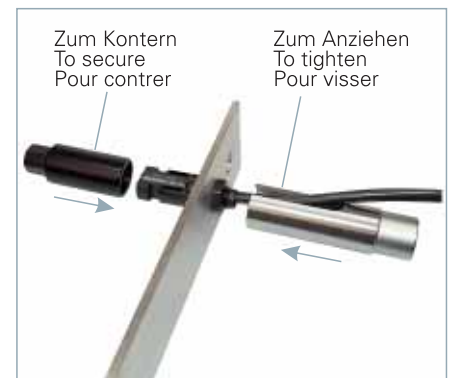

The pluggable safety lock clip secures the PV plug connection and can only be unlocked with the tool PV-MS

Sicherungshülse montiert
Safety lock clip mounted
Clip de sécurité monté

Clip de sécurité PV-SSH4

Prüfstift PV-PST

Mit diesem Prüfstift kann auf einfache Weise geprüft werden ob der Kontakt richtig in der Isolation eingerastet hat.

PV-PST

Test plug PV-PST

This test plug is used to control the correct engagement of the contact in the insulation.

Steckschlüsseinsatz für PV-ADSP4... und PV-ADBP4...

MC empfiehlt diese Steckschlüssel für eine einfache und sichere Montage der PV-Aufbaudosen.

PV-WZ-AD/GWD

Socket wrench insert for PV-ADSP4... and PV-ADBP4...

MC recommend these socket wrench inserts for a simple and safe assembly of the panel receptacles.

PV-SSE-AD4

Douilles spéciales pour PV-ADSP4... et PV-ADBP4...

MC recommande d'utiliser ces clés pour un simple montage en toute sécurité des prises à encastrer PV.