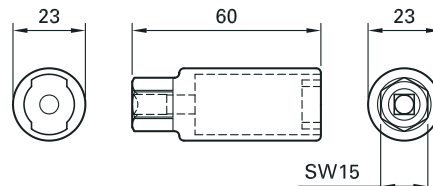

Socket wrench insert for PV-ADSP4... and PV-ADBP4...

MC recommend these socket wrench inserts for a simple and safe assembly of the panel receptacles.

PV-SSE-AD4