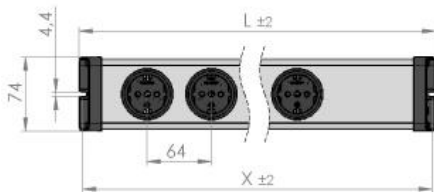

Personenschutz 4-fach FI 30mA plus

Artikel-Nr.: 0221x02042301

- Robustes Kunststoffprofil, grau
- 90° gedrehte Steckdosen Typ E (Französischer Standard)
- Abstände der Steckdosen: 64 mm
- 1,5 m Zuleitung und Winkel-Stecker
- Personenschutz durch FI Schutzschalter 30mA
- Erhöhte Sicherheit durch integrierten Kinderschutz
- Endkappen mit Befestigungsmöglichkeit

Technische Daten

Anschlusswerte:	250 V~, 16 A, 50 Hz, 3.600 W
Zuleitung:	1,5 m H05VV-F 3G 1,5 mm²
Stecker:	CEE 7/7 Stecker, abgewinkelt Typ EF
Steckdosen:	Mittenschutzkontakt Typ E
Schalter:	2-polig beleuchtet
Personenschutz:	FI-Schutzschalter (30mA / <30ms)
Eigenverbrauch:	< 0,5 W
Abmessung:	462 x 74 x 47 mm (L x B x H)
Befestigungsmaß X:	454 mm

EAN: 401209600497 4

VPE: 10 St.

VARIO®
LINEA